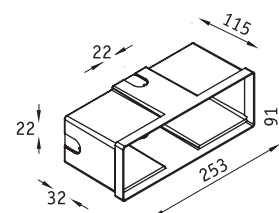

NBR 50 Светильники, встраиваемые в стены (ступеньки)**Установка**

Встраиваются в стены (ступеньки) с помощью пластикового монтажного бокса (поставляется в комплекте).

Конструкция

Корпус из литого под давлением алюминия, покрытый порошковой краской. Внутри корпуса расположена металлическая плата с пускорегулирующей аппаратурой. Стабильная работа КЛЛ при температуре окружающей среды не ниже -20°C .

Оптическая часть

Опаловый рассеиватель из поликарбоната.

Монтажный бокс

**NBR 50 F113**

F — компактная люминесцентная лампа

Артикул	Мощность, Вт	Цоколь	Масса, кг	Цвет корпуса	Код светильника	cos φ
NBR 50 F113	1x13	G24d-1	1,6	Черный	1409000310	$\geq 0,5$
NBR 50 F118	1x18	G24d-2	1,6	Черный	1409000320	$\geq 0,5$