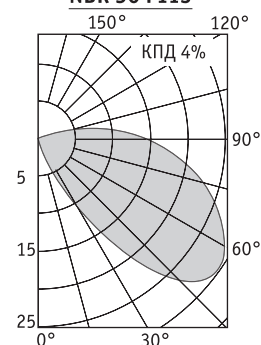

NBR 50 Светильники, встраиваемые в стены (ступеньки)**Установка**

Встраиваются в стены (ступеньки) с помощью пластикового монтажного бокса (поставляется в комплекте).

Конструкция

Корпус из литого под давлением алюминия, покрытый порошковой краской. Внутри корпуса расположена металлическая плата с пускорегулирующей аппаратурой. Стабильная работа КЛЛ при температуре окружающей среды не ниже -20°C .

Оптическая часть

Опаловый рассеиватель из поликарбоната.

Монтажный бокс

**NBR 50 F113**

F — компактная люминесцентная лампа

Артикул	Мощность, Вт	Цоколь	Масса, кг	Цвет корпуса	Код светильника	cos φ
NBR 50 F113	1x13	G24d-1	1,6	Черный	1409000310	$\geq 0,5$
NBR 50 F118	1x18	G24d-2	1,6	Черный	1409000320	$\geq 0,5$