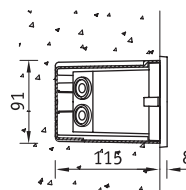

NBR 50 Светильники, встраиваемые в стены (ступеньки)**Установка**

Встраиваются в стены (ступеньки) с помощью пластикового монтажного бокса (поставляется в комплекте).

Конструкция

Корпус из литого под давлением алюминия, покрытый порошковой краской. Внутри корпуса расположена металлическая плата с пускорегулирующей аппаратурой. Стабильная работа КЛЛ при температуре окружающей среды не ниже -20°C .

Оптическая часть

Опаловый рассеиватель из поликарбоната.

Монтажный бокс

**NBR 50 F113**

F — компактная люминесцентная лампа

Артикул	Мощность, Вт	Цоколь	Масса, кг	Цвет корпуса	Код светильника	cos φ
NBR 50 F113	1x13	G24d-1	1,6	Черный	1409000310	$\geq 0,5$
NBR 50 F118	1x18	G24d-2	1,6	Черный	1409000320	$\geq 0,5$