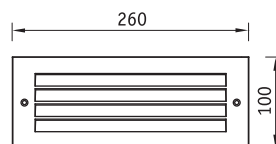

NBR 50 Светильники, встраиваемые в стены (ступеньки)**Установка**

Встраиваются в стены (ступеньки) с помощью пластикового монтажного бокса (поставляется в комплекте).

Конструкция

Корпус из литого под давлением алюминия, покрытый порошковой краской. Внутри корпуса расположена металлическая плата с пускорегулирующей аппаратурой. Стабильная работа КЛЛ при температуре окружающей среды не ниже -20°C .

Оптическая часть

Опаловый рассеиватель из поликарбоната.

Монтажный бокс

**NBR 50 F113**

F — компактная люминесцентная лампа

Артикул	Мощность, Вт	Цоколь	Масса, кг	Цвет корпуса	Код светильника	cos φ
NBR 50 F113	1x13	G24d-1	1,6	Черный	1409000310	$\geq 0,5$
NBR 50 F118	1x18	G24d-2	1,6	Черный	1409000320	$\geq 0,5$